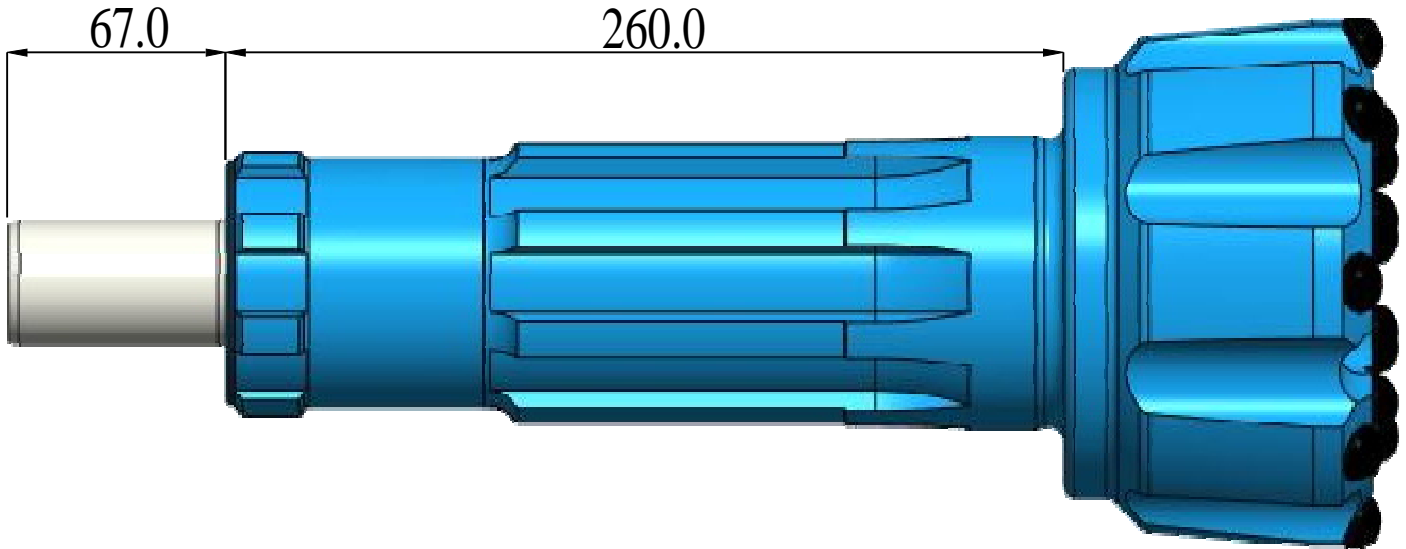

BULL ROCK DRILLS PRIVATE LIMITED

Write to us @ Plot. No. 34, IDA, Phase I, HCLPost, Cherlapally, Hyderabad-500051, Telangana, India.
 Virtually introducing us @ <http://www.bullrockdrillspvtltd.co.in>

DHD350 BUTTON BIT

No. of Splines: 08

FLAT FACE					PRODUCT NO
DIAMETER		FLUSH HOLES	BUTTON Dia .x Qty		
MM	Inch	Qty	GAUGE	FACE	
127	5	2	14X08	13X08	01A102F1273N
130	5 1/8	2	14X08	13X08	01A102F1303N
140	5 1/2	2	16X08	16X07	01A102F1403N
146	5 3/4	2	16X08	16X09	01A102F1463N

CONCAVE FACE					PRODUCT NO
DIAMETER		FLUSH HOLES	BUTTON Dia .x Qty		
MM	Inch	Qty	GAUGE	FACE	
127	5	2	14X08	13X09	01A102F1271N
130	5 1/8	2	14X08	13X09	01A102F1301N
140	5 1/2	2	16X08	16X10	01A102F1401N
146	5 3/4	2	16X08	16X11	01A102F1461N

CONVEX FACE					PRODUCT NO
DIAMETER		FLUSH HOLES	BUTTON Dia .x Qty		
MM	Inch	Qty	GAUGE	FACE	
127	5	2	14X08	13X09	01A102F1272N
130	5 1/8	2	14X08	13X09	01A102F1302N
134	5 2/7	2	14X08	13X10	01A102F1342N
140	5 1/2	2	16X08	16X10	01A102F1402N