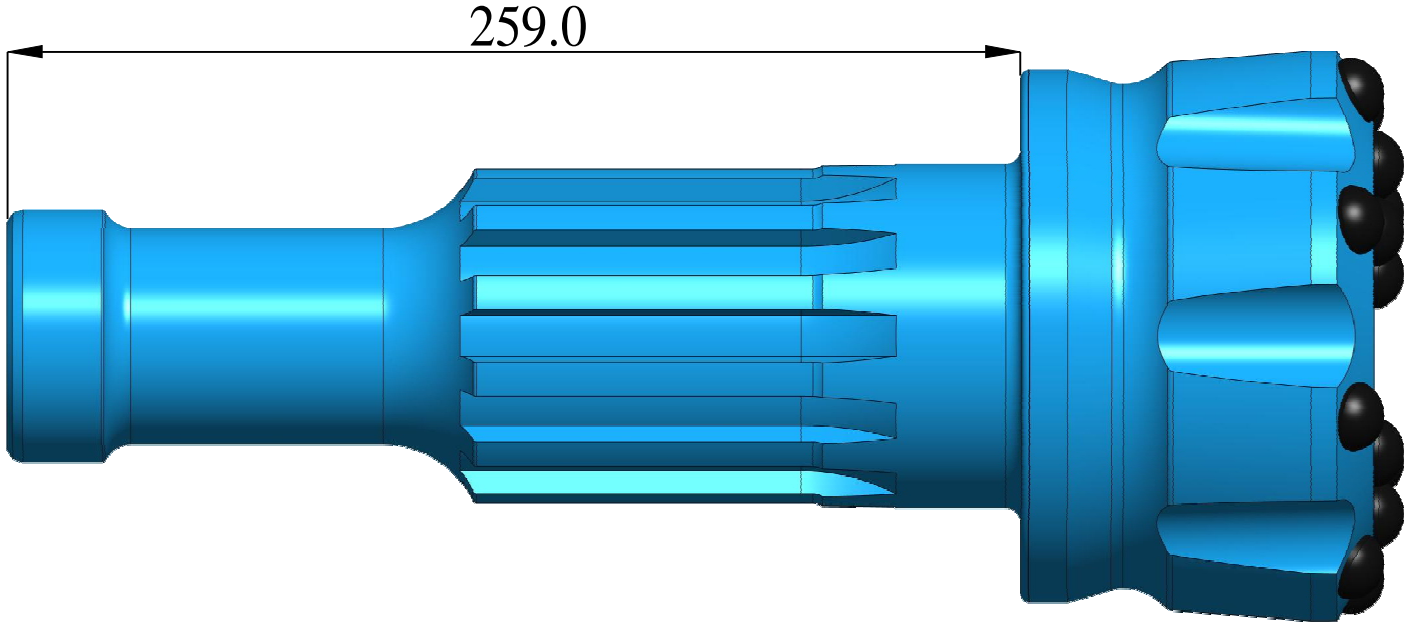

BULL ROCK DRILLS PRIVATE LIMITED

Write to us @ Plot. No. 34, IDA, Phase I, HCLPost, Cherlapally, Hyderabad-500051, Telangana, India.
 Virtually introducing us @ <http://www.bullrockdrillspvtltd.co.in>

M50 BUTTON BIT

No. of Splines: 12

FLAT FACE					
DIAMETER		FLUSH HOLES	BUTTON Dia .x Qty		PRODUCT NO
MM	Inch	Qty	GAUGE	FACE	
127	5	2	14X08	13X08	01A272F1273N
130	5 1/8	2	14X08	13X08	01A272F1303N
140	5 1/2	2	16X08	16X07	01A272F1403N
146	5 3/4	2	16X08	16X09	01A272F1463N

CONCAVE FACE					
DIAMETER		FLUSH HOLES	BUTTON Dia .x Qty		PRODUCT NO
MM	Inch	Qty	GAUGE	FACE	
127	5	2	14X08	13X09	01A272F1271N
130	5 1/8	2	14X08	13X09	01A272F1301N
140	5 1/2	2	16X08	16X10	01A272F1401N
146	5 3/4	2	16X08	16X11	01A272F1461N

CONVEX FACE					
DIAMETER		FLUSH HOLES	BUTTON Dia .x Qty		PRODUCT NO
MM	Inch	Qty	GAUGE	FACE	
127	5	2	14X08	13X09	01A272F1272N
130	5 1/8	2	14X08	13X09	01A272F1302N
134	5 2/7	2	14X08	13X10	01A272F1342N
140	5 1/2	2	16X08	16X10	01A272F1402N