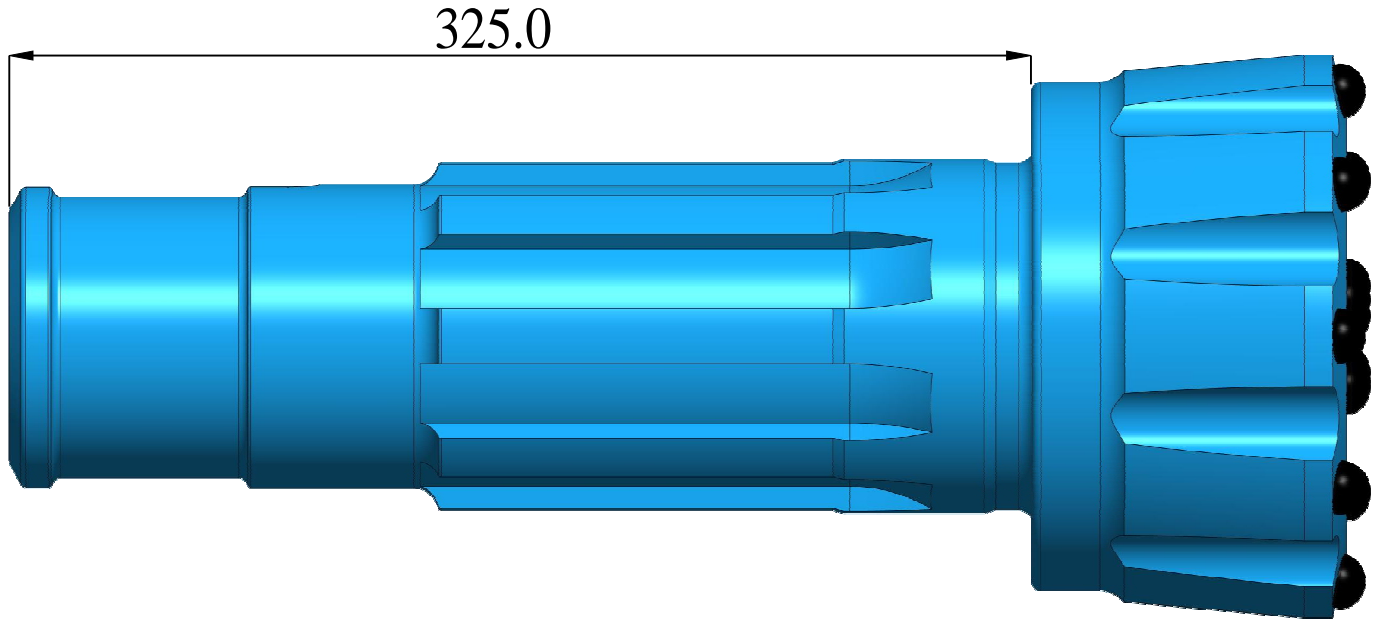

BULL ROCK DRILLS PRIVATE LIMITED

Write to us @ Plot. No. 34, IDA, Phase I, HCLPost, Cherlapally, Hyderabad-500051, Telangana, India.
 Virtually introducing us @ <http://www.bullrockdrillspvtltd.co.in>

MEGA BUTTON BIT

No. of Splines: 08

FLAT FACE					
DIAMETER		FLUSH HOLES	BUTTON Dia .x Qty		PRODUCT NO
MM	Inch	Qty	GAUGE	FACE	
152	6	2	16X08	16X09	01A302F1523N
165	6 1/2	2	16X10	16X10	01A302F1653N
172	6 3/4	2	16X10	16X10	01A302F1723N
178	7	2	16X10	16X12	01A302F1783N
203	8	2	16X10	16X14	01A302F2033N
216	8 1/2	2	16X10	16X16	01A302F2163N

CONCAVE FACE					
DIAMETER		FLUSH HOLES	BUTTON Dia .x Qty		PRODUCT NO
MM	Inch	Qty	GAUGE	FACE	
152	6	3	16X09	16X09	01A303F1521N
165	6 1/2	3	16X09	16X09	01A303F1651N
172	6 3/4	3	16X09	16X12	01A303F1721N
178	7	3	16X09	16X12	01A303F1781N
190	7 1/2	3	16X09	16X12	01A303F1901N
203	8	3	16X09	16X15	01A303F2031N
216	8 1/2	3	16X12	16X18	01A303F2161N

CONVEX FACE					
DIAMETER		FLUSH HOLES	BUTTON Dia .x Qty		PRODUCT NO
MM	Inch	Qty	GAUGE	FACE	
165	6 1/2	3	16X09	16X09	01A303F1652N
172	6 3/4	3	16X09	16X12	01A303F1652N
178	7	3	16X09	16X12	01A303F1652N