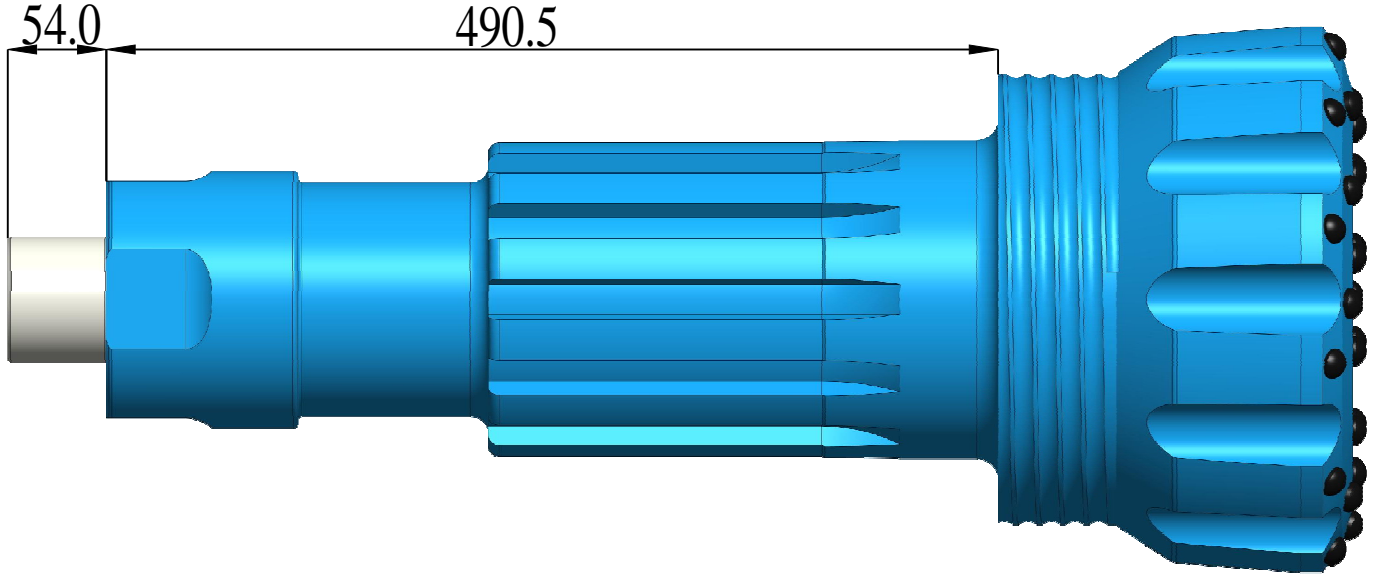

BULL ROCK DRILLS PRIVATE LIMITED

Write to us @ Plot. No. 34, IDA, Phase I, HCLPost, Cherlapally, Hyderabad-500051, Telangana, India.
 Virtually introducing us @ <http://www.bullrockdrillspvtltd.co.in>

NUMA120

No. of Splines: 12

FLAT FACE					PRODUCT NO
DIAMETER		FLUSH HOLES	BUTTON Dia .x Qty		
MM	Inch	Qty	GAUGE	FACE	
305	12	3	18X12	16X31	01A243F3053N
330	13	3	18X12	16X34	01A243F3563N
356	14	3	18X12	16X37	01A243F3563N
406	16	3	18X12	16X45	01A243F4063N
457	18	3	18X15	16X53	01A243F4573N
483	19	3	18X18	16X57	01A243F4833N
508	20	3	18X18	16X60	01A243F5083N

CONCAVE FACE					PRODUCT NO
DIAMETER		FLUSH HOLES	BUTTON Dia. x Qty		
MM	Inch	Qty	GAUGE	FACE	
305	12	3	18X12	16X33	01A243F3051N
330	13	3	18X12	18X37	01A243F3301N