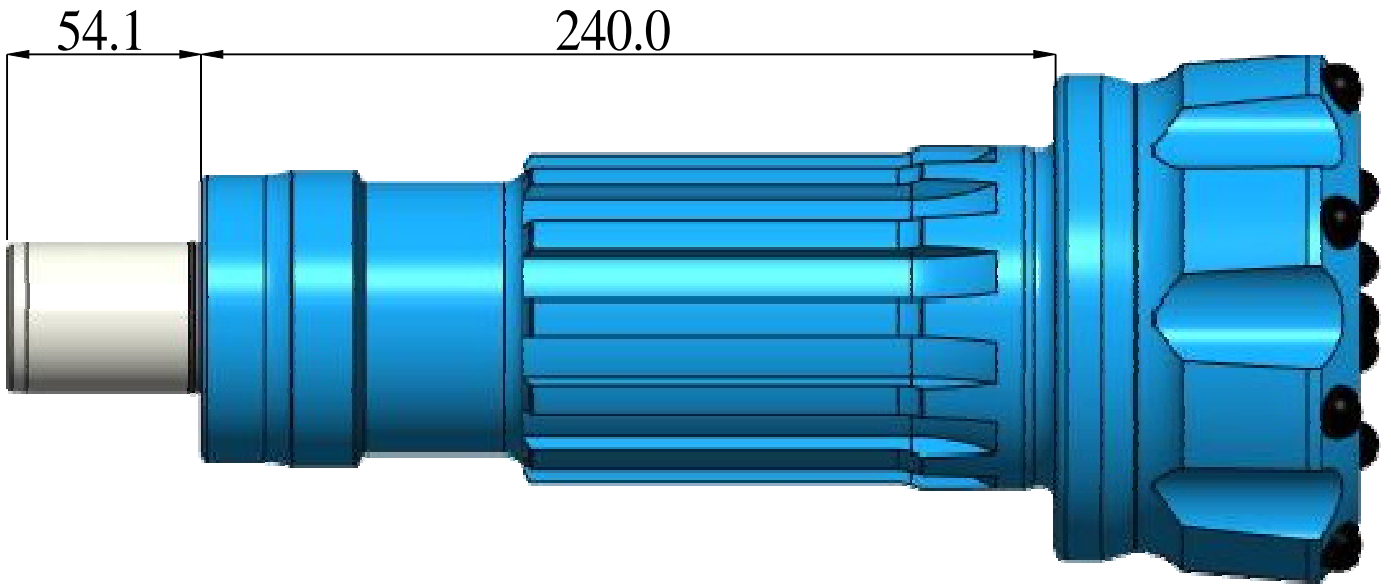

## QL50 BUTTON BIT

No. of Splines: 12

FLAT FACE					PRODUCT NO
DIAMETER		FLUSH HOLES	BUTTON Dia .x Qty		
MM	Inch	Qty	GAUGE	FACE	
127	5	2	14X08	13X08	01A142F1273N
130	5 1/8	2	14X08	13X08	01A142F1303N
140	5 1/2	2	16X08	16X07	01A142F1403N
146	5 3/4	2	16X08	16X09	01A142F1463N

CONCAVE FACE					PRODUCT NO
DIAMETER		FLUSH HOLES	BUTTON Dia .x Qty		
MM	Inch	Qty	GAUGE	FACE	
127	5	2	14X08	13X09	01A142F1271N
130	5 1/8	2	14X08	13X09	01A142F1301N
140	5 1/2	2	16X08	16X10	01A142F1401N
146	5 3/4	2	16X08	16X11	01A142F1461N

CONVEX FACE					PRODUCT NO
DIAMETER		FLUSH HOLES	BUTTON Dia .x Qty		
MM	Inch	Qty	GAUGE	FACE	
127	5	2	14X08	13X09	01A142F1272N
130	5 1/8	2	14X08	13X09	01A142F1302N
134	5 2/7	2	14X08	13X10	01A142F1342N
140	5 1/2	2	16X08	16X10	01A102F1402N