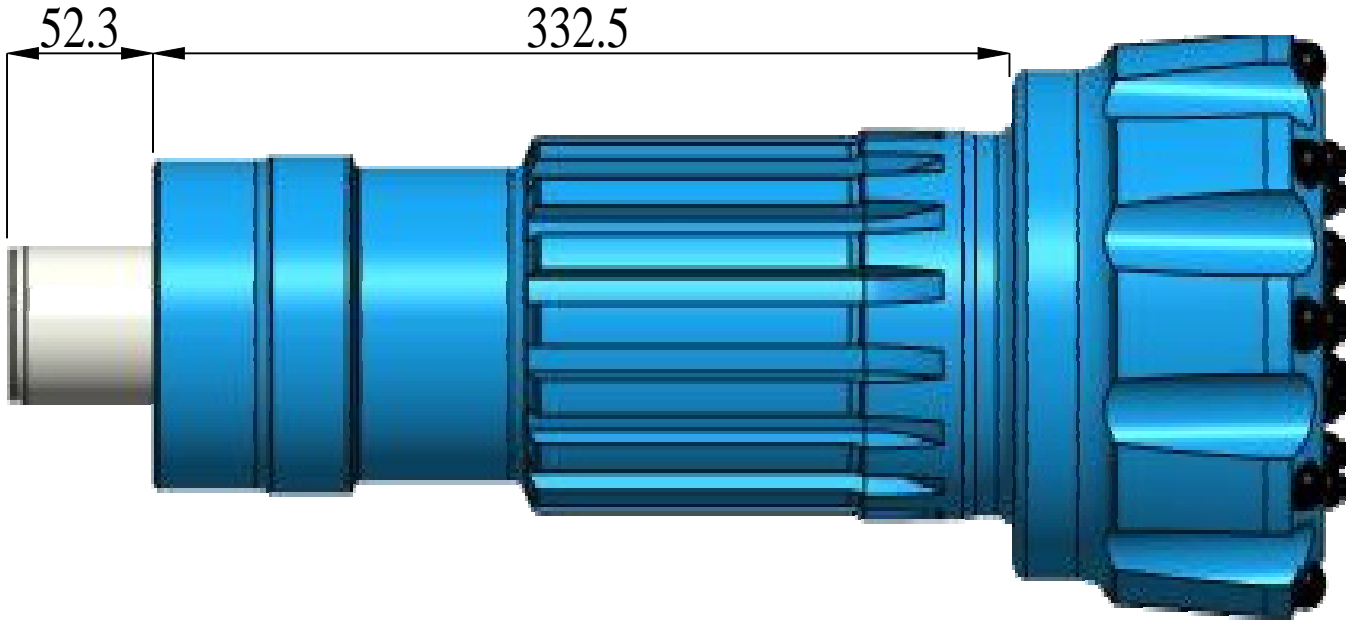

## QL80 BUTTON BIT

No. of Splines: 16

FLAT FACE					
DIAMETER		FLUSH HOLES	BUTTON Dia. x Qty		PRODUCT NO
MM	Inch	Qty	GAUGE	FACE	
203	8	2	18X10	16X14	01A162F2033N
216	8 1/2	2	18X10	16X16	01A162F2163N
222	8 3/4	2	18X10	16X17	01A162F2223N
228	9	2	18X10	16X18	01A162F2283N
241	9 1/2	3	18X12	16X19	01A163F2413N
254	10	3	18X12	16X20	01A163F2543N

CONCAVE FACE					
DIAMETER		FLUSH HOLES	BUTTON Dia. x Qty		PRODUCT NO
MM	Inch	Qty	GAUGE	FACE	
203	8	3	18X09	16X15	01A163F2031N
216	8 1/2	3	18X09	16X18	01A163F2161N
222	8 3/4	3	18X09	16X18	01A163F2221N
229	9	3	18X12	16X19	01A163F2291N
241	9 1/2	3	18X12	16X19	01A163F2411N
254	10	3	18X12	16X21	01A163F2541N